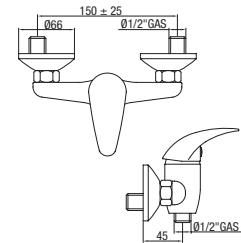

CR Cromo - Chrome - Chromé

6070-S

Con scatola incasso
With built-in wall box
 Avec boîte à encastrer

CR Cromo - Chrome - Chromé

6080

Miscelatore esterno doccia attacco 1/2",
 non corredato di componenti
*External shower mixer without shower kit,
 1/2" fitting*
 Mitigeur douche externe, raccord 1/2",
 sans flexible et sans douchette

CR Cromo - Chrome - Chromé

6090

Miscelatore esterno doccia leva verticale,
 attacco 1/2", non corredato di componenti
*External shower mixer without shower kit,
 with vertical lever, 1/2" fitting*
 Mitigeur douche externe, raccord 1/2", avec levier
 vertical, sans flexible et sans douchette