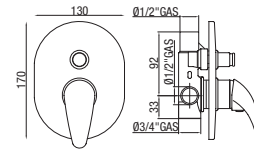

CR Cromo - Chrome - Chromé

6070-S

Con scatola incasso
With built-in wall box
 Avec boîte à encastrer

CR Cromo - Chrome - Chromé

6080

Miscelatore esterno doccia attacco 1/2",
 non corredato di componenti
*External shower mixer without shower kit,
 1/2" fitting*
 Mitigeur douche externe, raccord 1/2",
 sans flexible et sans douchette

CR Cromo - Chrome - Chromé

6090

Miscelatore esterno doccia leva verticale,
 attacco 1/2", non corredato di componenti
*External shower mixer without shower kit,
 with vertical lever, 1/2" fitting*
 Mitigeur douche externe, raccord 1/2", avec levier
 vertical, sans flexible et sans douchette